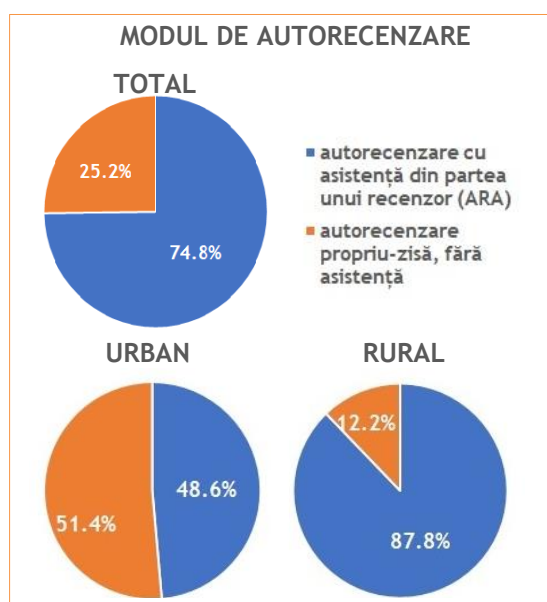

**PERIOADA DE AUTORECENZARE
CONTINUĂ PÂNĂ LA 15 MAI 2022!**

COMUNICAT
privind

situația autorecenzării/inclusiv autorecenzarea asistată
în județul Bistrița-Năsăud

	Număr chestionare completate*		Populația țintă estimată la 1.12.2021	%
	în ziua 24, Miercuri 06.04.2022	cumulat 24 zile		
0	1	2	3	2/3
România	140007	2761494	19023542	14.5
Bistrița-Năsăud	2444	44684	273926	16.3
din care:				
CHIUZA	45	673	1770	38.0
CETATE	19	756	2484	30.4
BUDACU DE JOS	49	833	2834	29.4
NIMIGEA	66	1405	4810	29.2
SÂNMIIHAIU DE CÂMPIE	22	369	1281	28.8
JOSENI BÂRGAULUI	76	1215	4331	28.1
GALAȚII BISTRITELI	35	576	2090	27.6
REBRA	50	787	3006	26.2
PETRU RAREȘ	62	734	2913	25.2
SPERMEZEU	14	671	2711	24.8
BISTRITA BÂRGAULUI	45	882	3707	23.8
MAGURA ILVEI	28	366	1556	23.5
MAIERU	92	1604	6945	23.1
LUNCA ILVEI	21	638	2835	22.5
ROMULI	18	353	1584	22.3
LEȘU	50	493	2229	22.1
PARVA	9	465	2206	21.1
MICEȘTII DE CÂMPIE	5	187	902	20.7
MONOR	11	229	1144	20.0
ȘIEUT	28	447	2327	19.2
ȘANT	34	581	3100	18.7
TIHA BÂRGAULUI	30	1029	5542	18.6
DUMITRITA	5	506	2806	18.0
ȘINTEREAG	39	558	3172	17.6
ȘIEU	47	436	2539	17.2
POIANA ILVEI	14	204	1196	17.1
LIVEZILE	78	716	4347	16.5
ȘIEU-ODORHEI	7	320	1956	16.4
ZAGRA	74	513	3127	16.4
RODNA	23	860	5299	16.2
RUNCU SALVEI	6	180	1126	16.0
COȘBUC	0	217	1363	15.9
LECHINȚA	45	848	5344	15.9
MILAȘ	7	167	1048	15.9
PRUNDU BÂRGAULUI	66	826	5186	15.9
FELDRU	44	1100	7100	15.5
ILVA MICA	58	450	2906	15.5
CICEU - MIHĂIEȘTI	11	176	1152	15.3
URIU	21	461	3051	15.1
CICEU-GIURGEȘTI	13	184	1225	15.0
MUNICIPIUL BISTRITA	542	11675	77782	15.0
TEACA	21	699	4744	14.7
REBRIȘOARA	38	548	3812	14.4
TELCIU	14	732	5129	14.3
DUMITRA	54	620	4472	13.9
NEGRILEȘTI	22	302	2174	13.9
NUȘENI	32	367	2738	13.4
ȘIEU-MAGHERUȘ	37	505	3869	13.1
ILVA MARE	22	259	2038	12.7
ORAȘ NASAUD	54	1085	9031	12.0
MATEI	0	237	2005	11.8
BUDEȘTI	8	182	1562	11.7
ORAȘ BECLEAN	48	1249	10637	11.7
CAIANU MIC	30	333	3057	10.9
MARIȘELU	19	232	2172	10.7
ORAȘ SÂNGEORZ-BAI	73	838	10030	8.4
BRANIȘTEA	5	193	2577	7.5
TÂRLIȘUA	16	183	2527	7.2
CHIOCHIȘ	18	163	2530	6.4
URMENIȘ	13	98	1530	6.4
SILIVAȘU DE CÂMPIE	6	49	856	5.7
SALVA	5	120	2404	5.0